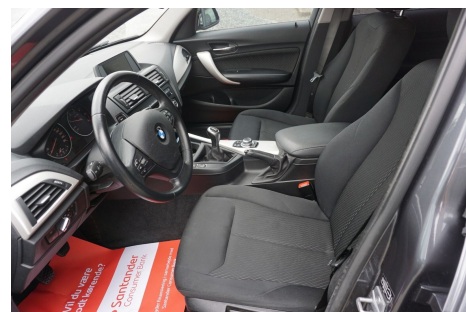

## BMW 116d · 1,6 · ED

**Pris: 109.900,-**

Type:	Personvogn
Modelår:	2014
1. indreg:	01/2014
Kilometer:	189.000 km.
Brændstof:	Diesel
Farve:	
Antal døre:	5

ekstrem velholdt og kvik bil · 18" alufælge · fuldaut. klima · 2 zone klima · fjernb. c.lås · kørecomputer · infocenter · startspærre · cd/radio · isofix · bagagerumsdækken · reg 7-10-2013 · stofindtræk · udv. temp. måler · fartpilot · el-spejle · tågelygter · 6 airbags · tonede ruder · mørktonede ruder i bag · ikke ryger · diesel partikel filter · læderrat · 4x el-ruder · navigation · multifunktionsrat · håndfrit til mobil · bluetooth · armlæn · kopholder · sædevarme · usb tilslutning · aux tilslutning · højdejust. forsæder · abs · antispin · esp · servo

## Finanseringstilbud

**Hammel Autocenter ApS** tilbyder at finansiere denne BMW 116d i samarbejde med **Santander Consumer Bank**. Vil du benytte dette tilbud skal du blot nævne det for forhandleren.

Bilens pris: kr. 109.900. Lånetype: Fast rente. Løbetid: 60 måneder.