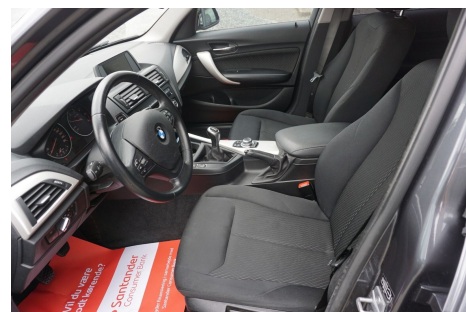

BMW 116d · 1,6 · ED

Pris: 109.900,-

Type:	Personvogn
Modelår:	2014
1. indreg:	01/2014
Kilometer:	189.000 km.
Brændstof:	Diesel
Farve:	
Antal døre:	5

ekstrem velholdt og kvik bil · 18" alufælge · fuldaut. klima · 2 zone klima · fjernb. c.lås · kørecomputer · infocenter · startspærre · cd/radio · isofix · bagagerumsdækken · reg 7-10-2013 · stofindtræk · udv. temp. måler · fartpilot · el-spejle · tågelygter · 6 airbags · tonede ruder · mørktonede ruder i bag · ikke ryger · diesel partikel filter · læderrat · 4x el-ruder · navigation · multifunktionsrat · håndfrit til mobil · bluetooth · armlæn · kopholder · sædevarme · usb tilslutning · aux tilslutning · højdejust. forsæder · abs · antispin · esp · servo

Finanseringstilbud

Hammel Autocenter ApS tilbyder at finansiere denne BMW 116d i samarbejde med **Santander Consumer Bank**. Vil du benytte dette tilbud skal du blot nævne det for forhandleren.

Bilens pris: kr. 109.900. Lånetype: Fast rente. Løbetid: 60 måneder.