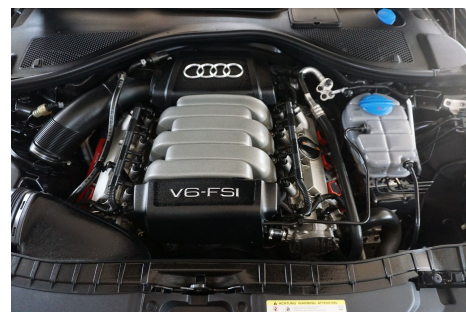

Audi A6 · 2,8 · FSi Avant Multitr.

Pris: 209.900,-

Type:	Personvogn
Modelår:	2012
1. indreg:	07/2012
Kilometer:	172.000 km.
Brændstof:	Benzin
Farve:	
Antal døre:	5

aut. · navigation · 4 zone klima · startspærre · infocenter · kørecomputer · fartpilot · fjernb. c.lås · fuldaut. klima · sædevarme · isofix · bagagerumsdækken · kopholder · stofindtræk · service ok · ikke ryger · 1 ejer · tonede ruder · 6 airbags · abs · antispin · esp · servo · håndfrit til mobil · multifunktionsrat · bluetooth · led kørellys · læderrat · splitbagsæde · 4x el-ruder · udv. temp. måler · tagræling · nysynet · aftag. træk · armlæn · højdejust. forsæder · regnsensor · auto. nedbl. bakspejl · cd/radio · automatisk start/stop · 4 zone klima · parkeringssensor (bag) · parkeringssensor (for) · mørktonede ruder i bag · xenonlys · el-spejle m/varme · musikstreaming via bluetooth · elektrisk parkeringsbremse · sd kortlæser · automatisk lys · nøglefri betjening · køl i handskerum · tågelygter · lygtevasker · 16" alufælge · står rigtig pæn og velholdt. under klargøring. · bakkamera · fjernbetjent motorkabinevarmer org Audi

Motor	Ydelse	Transmission	Mål	Økonomi
Volume: 2,8	Effekt: 204 HK.	Forhjulstræk	Længde: 493 cm.	Tank: 65 l.
Cylinder: 6	Moment: 280	Gear: Automatgear	Bredde: 187 cm.	Km/l: 13,5 l.
Antal ventiler: 24	Topfart: 230 ktm/t.		Højde: 146 cm	Ejeravgift:
	0-100 km/t.: 7,90 sek.		Vægt: 1.660 kg.	DKK 3.740
				Produktionsår:
				-