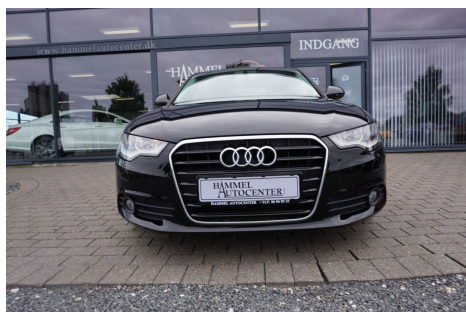

Audi A6 · 2,0 · TDi 177 Multitr.

Pris: 184.900,-

Type:	Personvogn
Modelår:	2013
1. indreg:	01/2013
Kilometer:	135.000 km.
Brændstof:	Diesel
Farve:	
Antal døre:	4

aut.gear/tiptronic · 18" alufælg · fuldaut. klima · alarm · fjernb. c.lås · cd/radio · kørecomputer · fartpilot · infocenter · startspærre · udv. temp. måler · sædevarme · multifunktionsrat · 6 airbags · tonede ruder · ikke ryger · auto. nedbl. bakspejl · fjernlys assist · kopholder · stofindtræk · abs · antispin · esp · servo · isofix · 4x el-ruder · diesel partikel filter · 2 zone klima · armlæn · tågelygter · fjernlysassistent · reg 9-11-2012 · automatisk start/stop · el-spejle m/varme · automatisk lys · elektrisk parkeringsbremse · navigation · musikstreaming via bluetooth · håndfrit til mobil · bluetooth · nøglefri betjening · højdejust. forsæder · merpris for viste 18" alu fælg 8900 kr · læderrat · usb tilslutning · sd kortlæser · tandrem skiftet ved 126700 km · står rigtig pæn og velholdt. · service ok